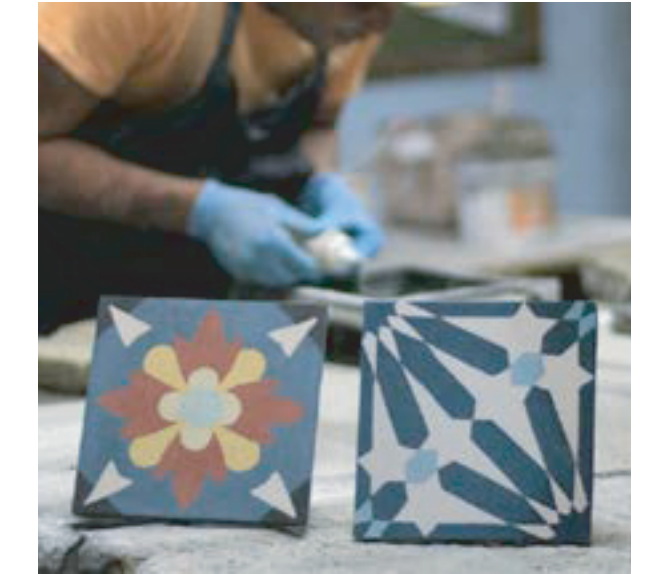

Ladrilho hidráulico, também conhecido como piso hidráulico é um revestimento confeccionado por meio de técnicas artesanais que tem tudo a ver com o Armazém das Oficinas. Cada ladrilho hidráulico é produzido um a um, manualmente com a utilização de formas metálicas e variadas cores, resultando em centenas de possibilidades de composições.

Por um longo período, o ladrilho hidráulico deixou de ser utilizado, justamente pela forma artesanal e tempo de produção. Atualmente valorizado e amplamente indicado por arquitetos e decoradores, o ladrilho hidráulico proporciona ambientes totalmente exclusivos. Aplicados nos pisos, podem formar tapetes exclusivos e aplicados em paredes formam ambientes únicos. Uma combinação muito adotada nos dias atuais é o patchwork, que utiliza diferentes estampas e cores, resultando em composições alegres, divertidas, vivas, que refletem a criatividade dos clientes.

Além dos belos ladrilhos decorativos, a oficina também produz pisos táteis, pisos para rampas e ladrilhos para calçadas 25 dados. A oficina abriga 18 artesãos e está em atividade desde 2004.